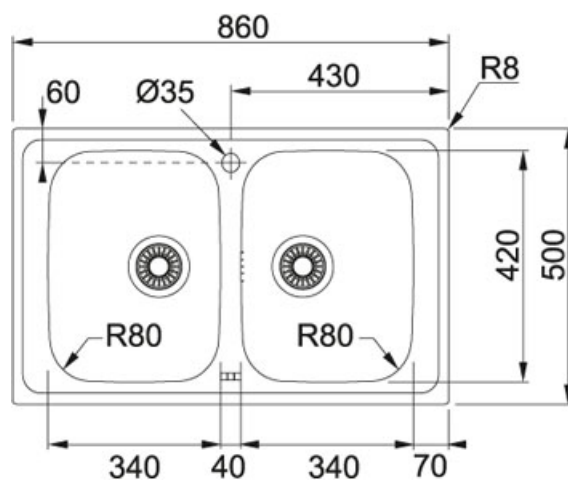

Roostevabast terasest | 101.0469.738

NAVIGEERIMINE : Navigeerimine materjali järgi | NAVIGEERIMINE : Navigeerimine paigaldusviisi järgi | NAVIGEERIMINE : Navigeerimine mudelite järgi | TOOTERÜHM : Valamud | SEERIA : Spark | MUDEL : SKX 620-86 | MATERJAL : Roostevabast terasest | PAIGALDUSVIIS : Süvistatav | ND: MATERIAL : Roostevabast terasest | ND: PRODUCT LIFECYCLE : Uudis

TECHNICAL DATA

Aluskapi laius	800,00 mm
Kogupikkus	860,00 mm
Kogulaius	500,00 mm
Suure kausi pikkus	340,00 mm
Suure kausi laius	420,00 mm
Suure kausi sügavus	160,00 mm
Kausside arv	2
Väljalõike pikkus	840,00 mm
Väljalõike laius	480,00 mm